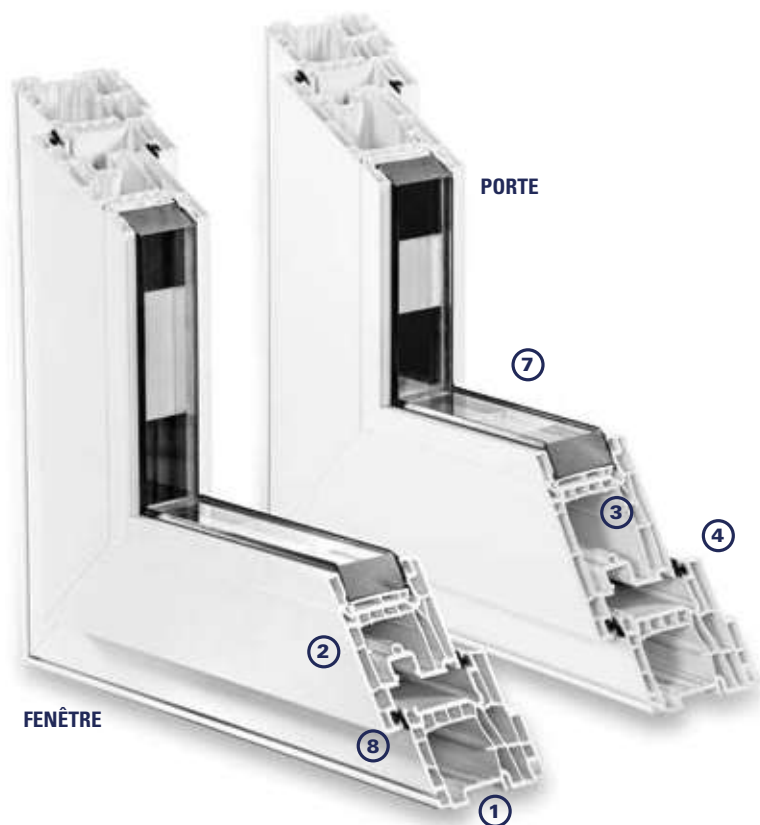

## CARACTÉRISTIQUES

1. Cadre de PVC de 3 ¼" (82,5 mm) de profondeur
2. Murs externes de 2,5 mm, murs internes parmi les plus épais du marché pour une isolation et une durabilité maximales
3. Structure multichambres (17 chambres dans le cadre, 13 dans le volet) pour répondre aux exigences de performance et d'efficacité énergétique les plus élevées
4. Coupe-froid double continu avec joints de compression en polymère éliminant toute infiltration d'air ou d'eau
5. Renforts d'acier dans les pièces les plus sollicitées du cadre, du volet et du meneau pour supporter toutes les dimensions avec efficacité
6. Système de drainage optimisé grâce à un système d'équilibre de pression et à un capuchon d'égouttement idéalement positionné
7. Volets conçus pour accueillir et parfaitement supporter des verres jusqu'à 1 ¾" (44,5 mm) d'épaisseur
8. Porte compatible avec tous les revêtements de sol, même les plus épais [dégagement de 1,7" (43 mm)]
9. Quincaillerie solidement fixée au travers des renforts d'acier afin d'offrir une durabilité accrue
10. Système de verrouillage multipoint sur tout le périmètre, assurant une insonorisation parfaite en plus de garantir une sécurité et une étanchéité maximales
11. Possibilité d'extension de seuil en aluminium pour les configurations de portes
12. Moustiquaire à ressort s'intégrant parfaitement à la fenêtre, pour un style architectural idéal